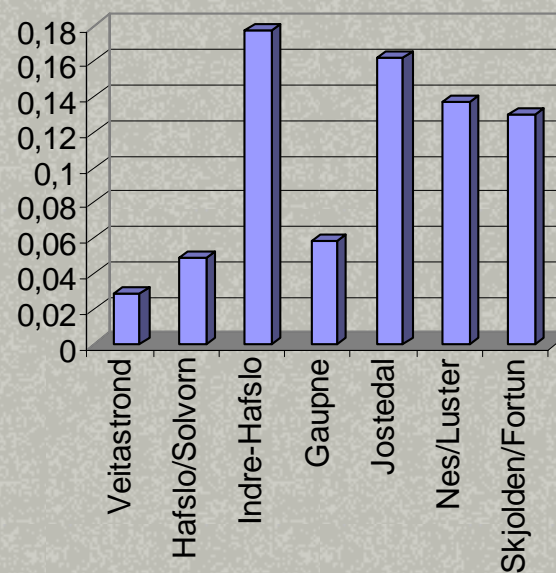

Sett dyr per jakttime i ulike område av kommunen

Sett dyr per jakttime innmark

Sett dyr per jakttime utmark

Samla for kommunen vart det observert 0.075 dyr per jakttime i utmark og 0.291 dyr per jakttime på innmark. Det vil seie at ein i snitt må jakte i 13 timer i utmark og 3,5 timer på innmark for å sjå eit dyr.