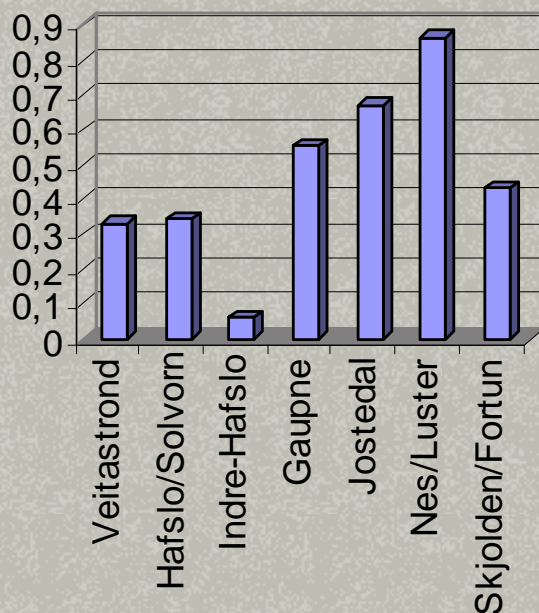

Sett dyr per jakttime i ulike område av kommunen

Sett dyr per jakttime innmark

Sett dyr per jakttime utmark

Samla for kommunen vart det observert 0.075 dyr per jakttime i utmark og 0.291 dyr per jakttime på innmark. Det vil seie at ein i snitt må jakte i 13 timer i utmark og 3,5 timer på innmark for å sjå eit dyr.