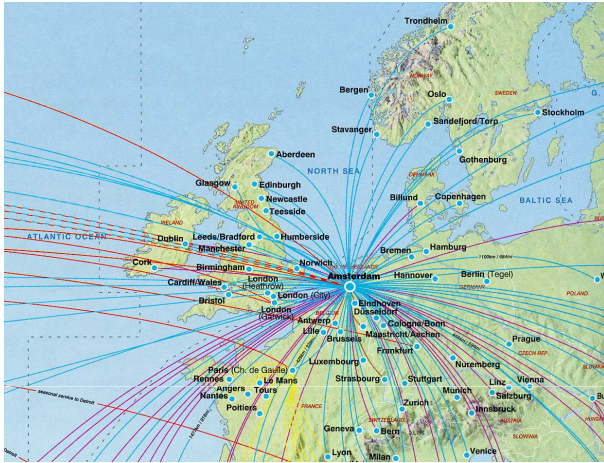

Flyttehjelp

Arbeidsplass og sosial samlingsstad

Sosial samlingsstad forts.

ATS – land og strand rundt

”Wittgenstein og eg” – ei sterk skildring

Besøk for å utveksla og læra

Variasjon i oppgåver og tilbod – samspeil med lokalsamfunnet