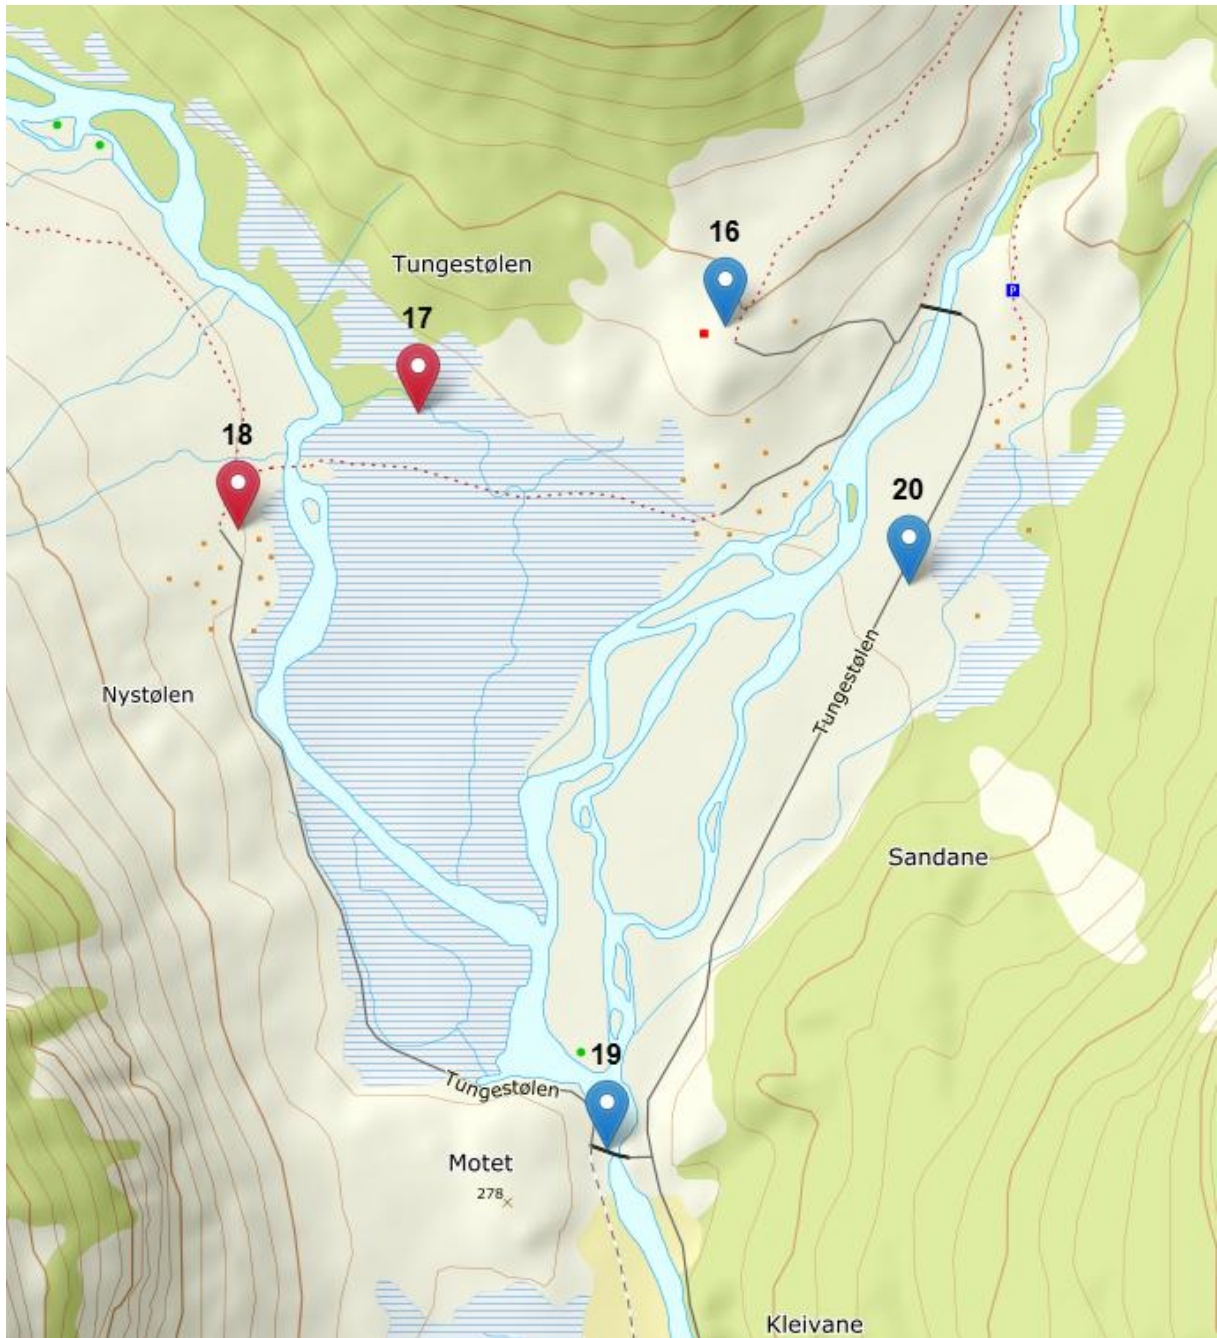

TURTIPS

Bli kjend på Veitastrond med ein rundtur eller opplev vill og vakker natur på Tungestølen. Ta deg ein tur langs Hafslavatnet, søk opp i høgda på Mollandsmarki eller ta deg ned til Lustrafjorden der du finn vakre Solvorn og Marifjøra.

VEITASTROND

TUNGESTØLEN

HAFSLO OG SOLVORN

JOSTEDALEN

GAUPNE

HØYHEIMSVIK

LUSTER

SKJOLEDN