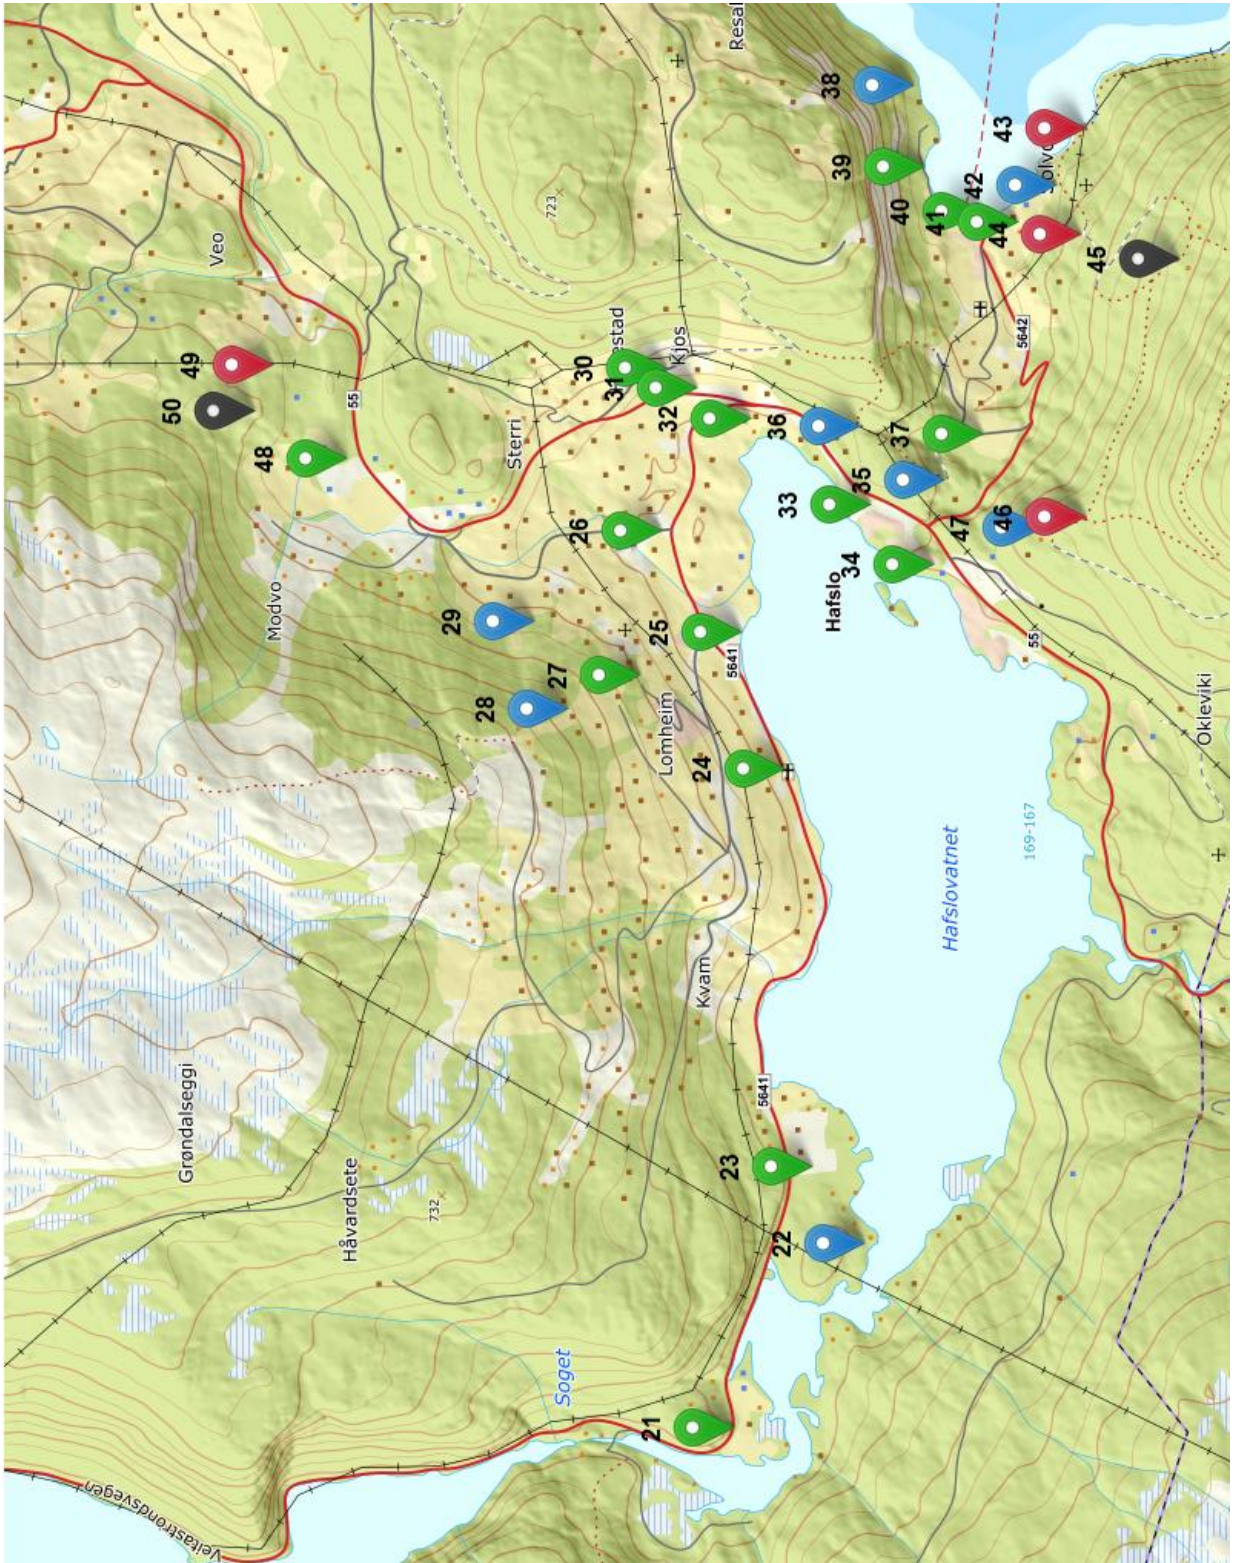

TURTIPS

Bli kjend på Veitastrond med ein rundtur eller opplev vill og vakker natur på Tungestølen. Ta deg ein tur langs Hafslavatnet, søk opp i høgda på Mollandsmarki eller ta deg ned til Lustrafjorden der du finn vakre Solvorn og Marifjøra.

VEITASTROND

TUNGESTØLEN

HAFSLO OG SOLVORN

JOSTEDALEN

GAUPNE

HØYHEIMSVIK

LUSTER

SKJOLEDN