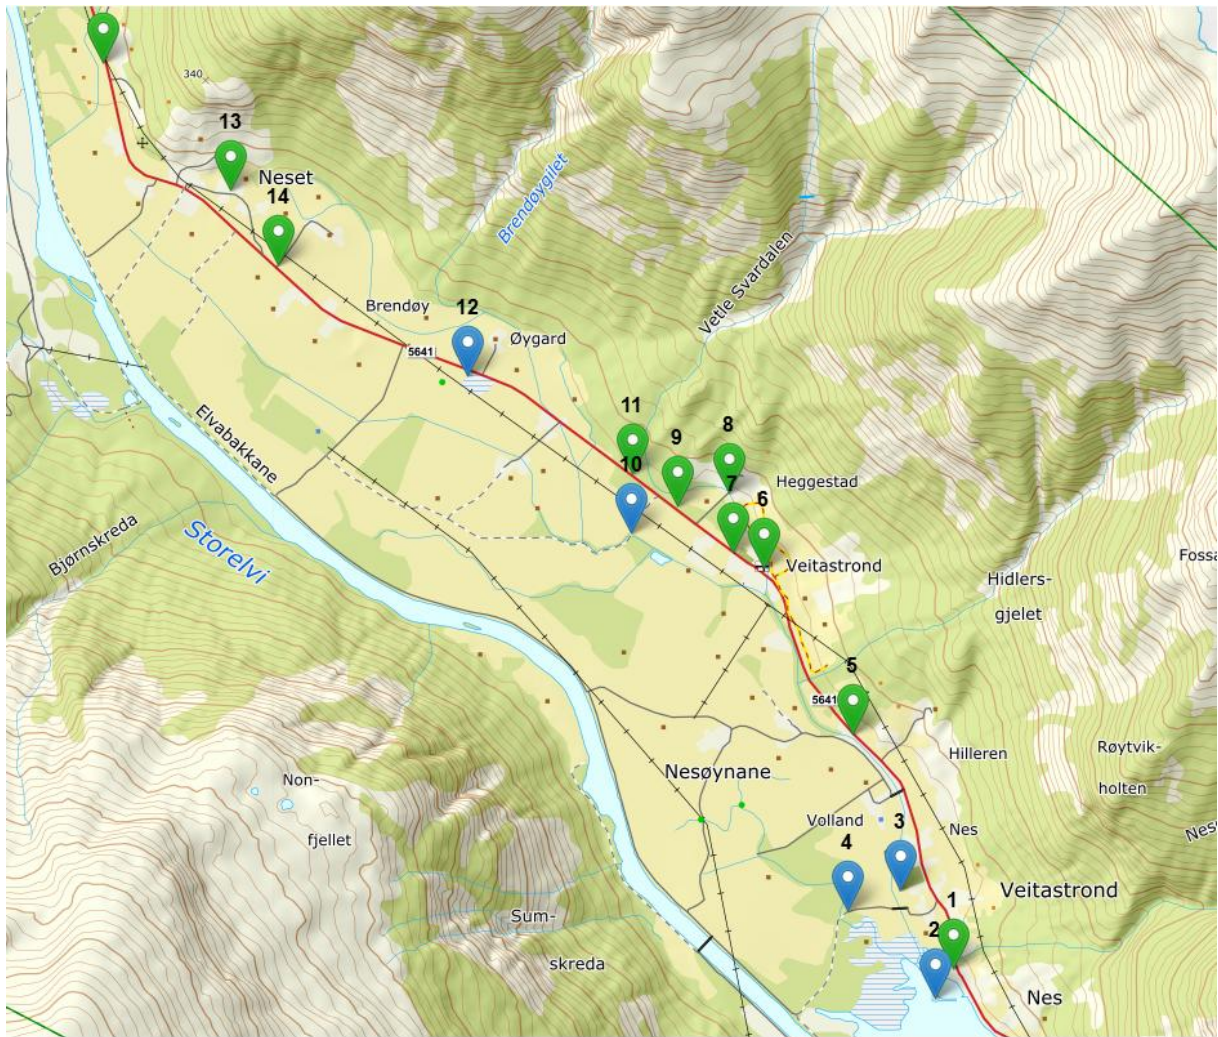

TURTIPS

Bli kjend på Veitastrond med ein rundtur eller opplev vill og vakker natur på Tungestølen. Ta deg ein tur langs Hafslavatnet, søk opp i høgda på Mollandsmarki eller ta deg ned til Lustrafjorden der du finn vakre Solvorn og Marifjøra.

VEITASTROND

TUNGESTØLEN

HAFSLO OG SOLVORN

JOSTEDALEN

GAUPNE

HØYHEIMSVIK

LUSTER

SKJOLEDN