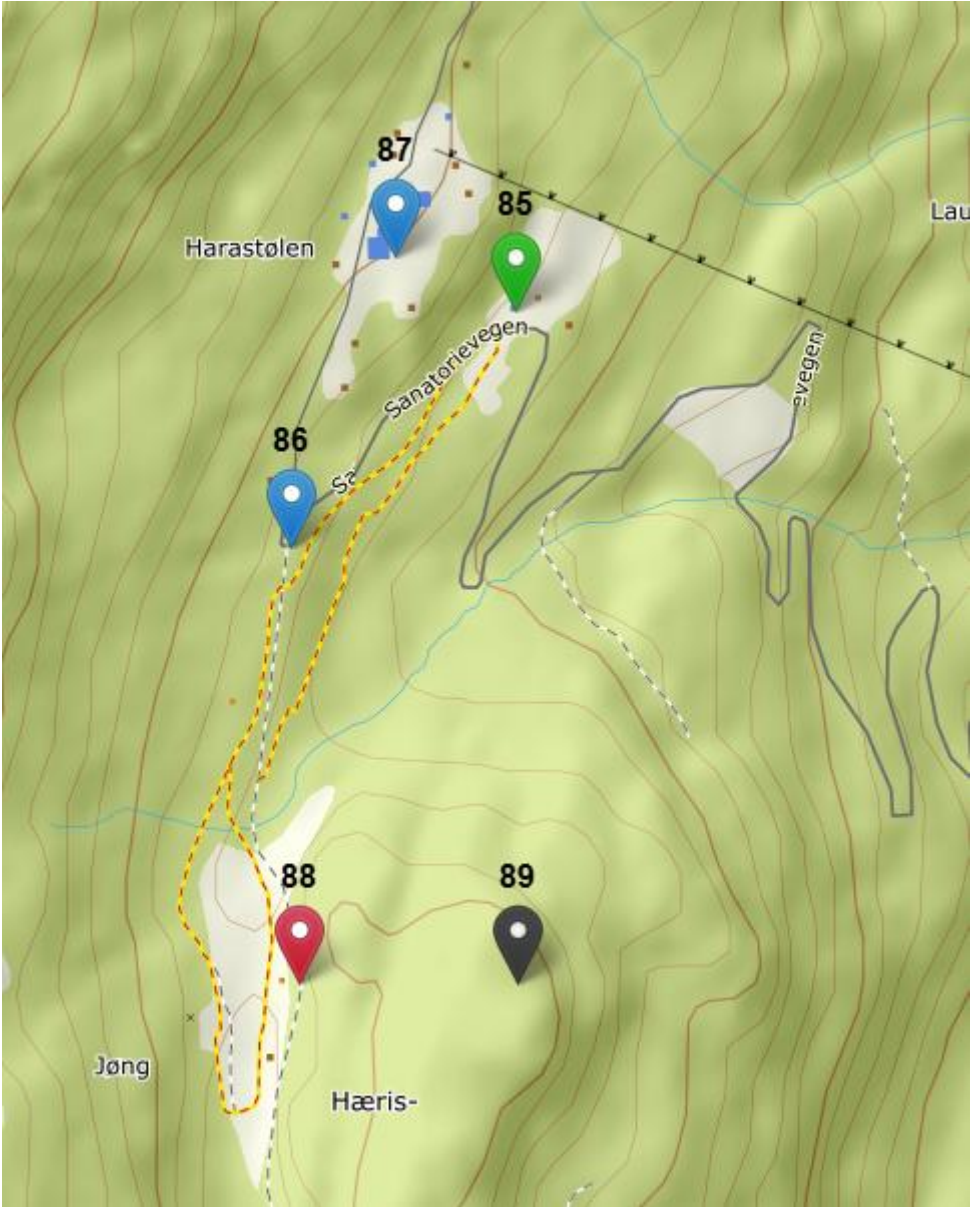

LOKALE KART

Veitastrond – Tungestølen – Hafslo – Solvorn – Marifjøra Gaupne – Harastølen - Luster – Skjolden – Sørheim

Her finn du lokale kart over områda med stolpar. Målestokken på karta er varierende og **me anbefale alle å bruke appen «Stolpejakten»**. Der finn du detaljert kart og kan zoome etter behov, samt velje nivå og stolpefarge. Appen kan lastast ned i Google Play eller App Store.

TURTIPS

Bli kjend på Veitastrond med ein rundtur eller opplev vill og vakker natur på Tungestølen. Ta deg ein tur langs Hafslavatnet, søk opp i høgda på Mollandsmarki eller ta deg ned til Lustrafjorden der du finn vakre Solvorn og Marifjøra.

VEITASTROND

TUNGESTØLEN

HAFSLO OG SOLVORN

JOSTEDALEN

GAUPNE

HØYHEIMSVIK

LUSTER

SKJOLEDN